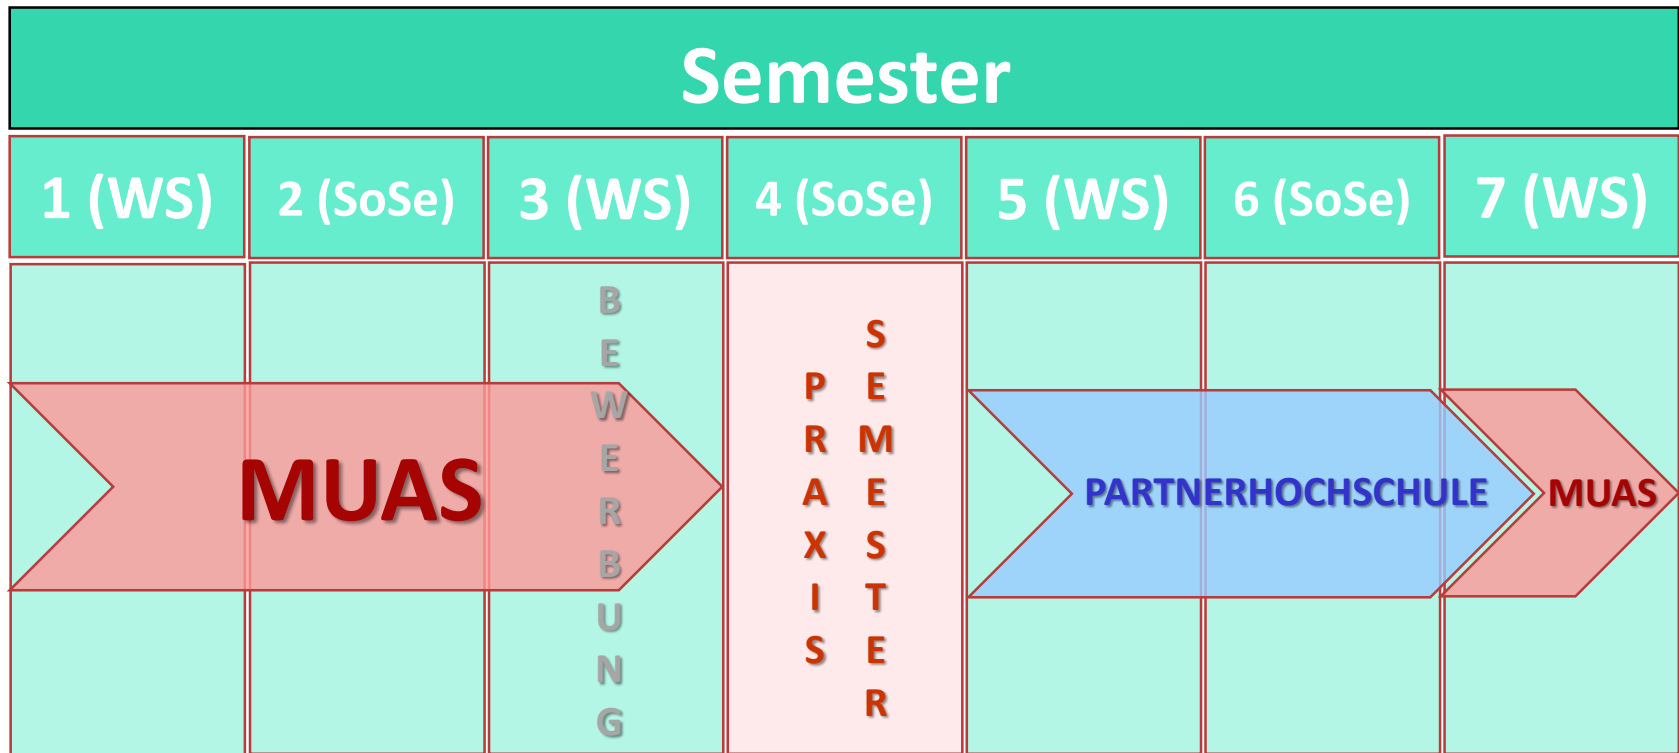

FAKULTÄT FÜR BETRIEBSWIRTSCHAFT – FK10

DOPPELABSCHLUSSPROGRAMM (DOUBLE DEGREE PROGRAM)

VORTEILE UND NUTZEN EINES DOPPELABSCHLUSSES

ABLAUF DES DOPPELABSCHLUSS-PROGRAMMS

Beginn des Studiums in München im Wintersemester

ABLAUF DES DOPPELABSCHLUSS-PROGRAMMS

Beginn des Studiums in München im Sommersemester

INFORMATIONSVERANSTALTUNG UND KONTAKT

Informationsveranstaltung zum Doppelabschluss-
Programm am 21.04.2021 um 13.15 Uhr über Zoom (der
Link zur Online-Veranstaltung ist auf der Website der
Fakultät für Betriebswirtschaft zu finden)