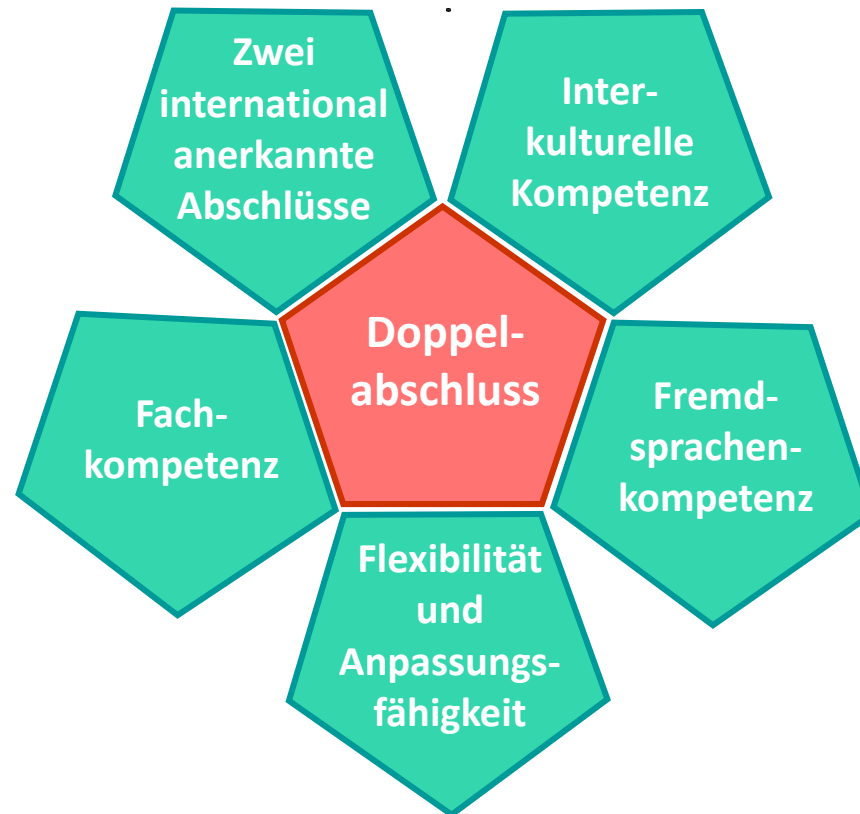

FAKULTÄT FÜR BETRIEBSWIRTSCHAFT – FK10

DOPPELABSCHLUSSPROGRAMM (DOUBLE DEGREE PROGRAM)

VORTEILE UND NUTZEN EINES DOPPELABSCHLUSSES

ABLAUF DES DOPPELABSCHLUSS-PROGRAMMS

Beginn des Studiums in München im Wintersemester

ABLAUF DES DOPPELABSCHLUSS-PROGRAMMS

Beginn des Studiums in München im Sommersemester

INFORMATIONSVERANSTALTUNG UND KONTAKT

Informationsveranstaltung zum Doppelabschluss-
Programm am 21.04.2021 um 13.15 Uhr über Zoom (der
Link zur Online-Veranstaltung ist auf der Website der
Fakultät für Betriebswirtschaft zu finden)