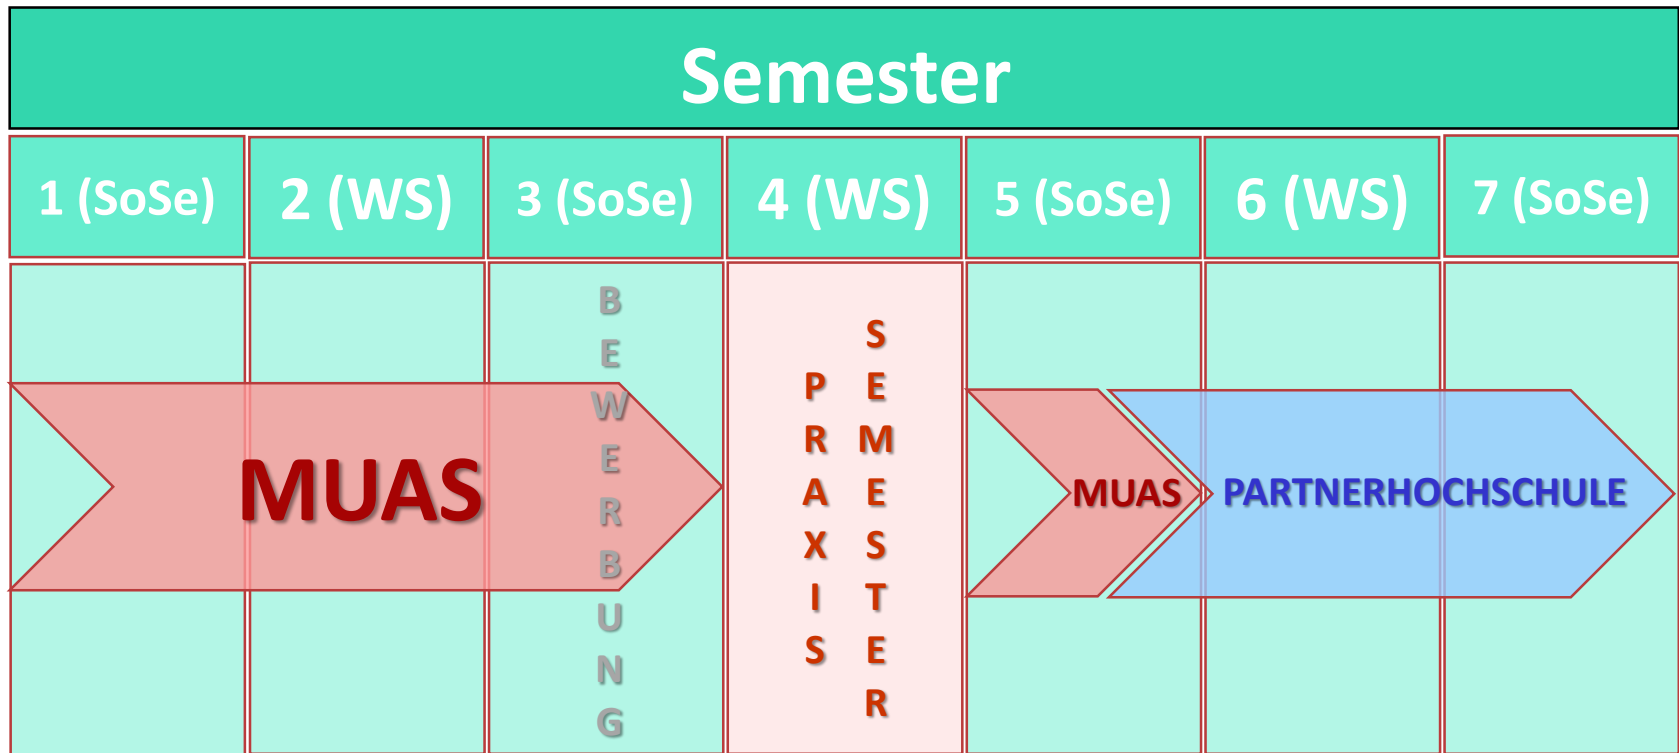

FAKULTÄT FÜR BETRIEBSWIRTSCHAFT – FK10

DOPPELABSCHLUSSPROGRAMM (DOUBLE DEGREE PROGRAM)

VORTEILE UND NUTZEN EINES DOPPELABSCHLUSSES

ABLAUF DES DOPPELABSCHLUSS-PROGRAMMS

Beginn des Studiums in München im Wintersemester

ABLAUF DES DOPPELABSCHLUSS-PROGRAMMS

Beginn des Studiums in München im Sommersemester

INFORMATIONSVERANSTALTUNG UND KONTAKT

Informationsveranstaltung zum Doppelabschluss-
Programm am 21.04.2021 um 13.15 Uhr über Zoom (der
Link zur Online-Veranstaltung ist auf der Website der
Fakultät für Betriebswirtschaft zu finden)