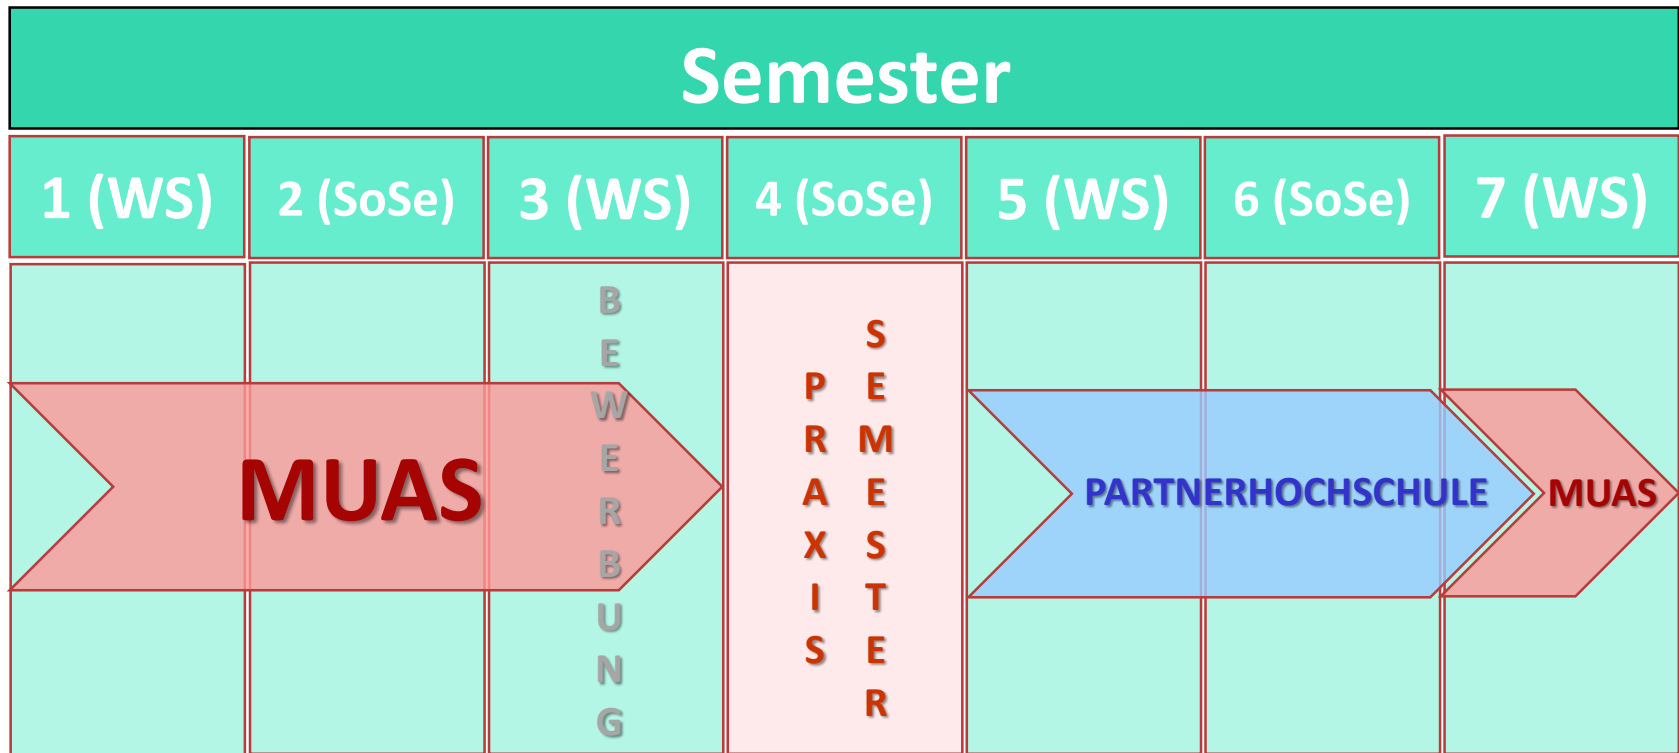

FAKULTÄT FÜR BETRIEBSWIRTSCHAFT – FK10

DOPPELABSCHLUSSPROGRAMM (DOUBLE DEGREE PROGRAM)

VORTEILE UND NUTZEN EINES DOPPELABSCHLUSSES

ABLAUF DES DOPPELABSCHLUSS-PROGRAMMS

Beginn des Studiums in München im Wintersemester

ABLAUF DES DOPPELABSCHLUSS-PROGRAMMS

Beginn des Studiums in München im Sommersemester

INFORMATIONSVERANSTALTUNG UND KONTAKT

Informationsveranstaltung zum Doppelabschluss-
Programm am 27.10.2021 um 13.15 Uhr über Zoom (der
Link zur Online-Veranstaltung ist auf der Website der
Fakultät für Betriebswirtschaft zu finden)