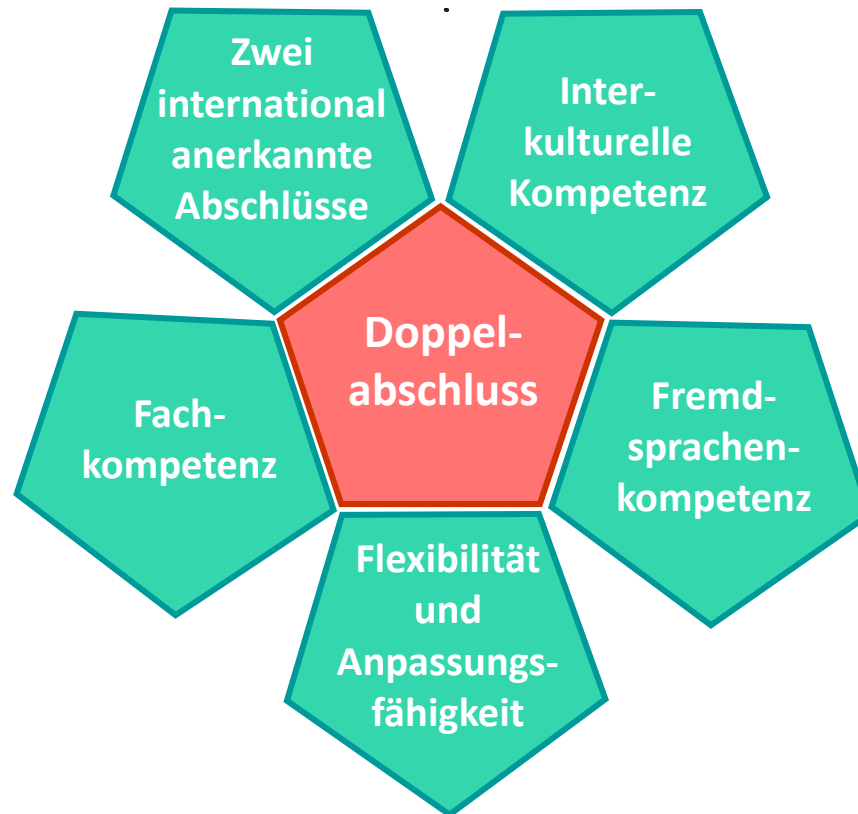

FAKULTÄT FÜR BETRIEBSWIRTSCHAFT – FK10

DOPPELABSCHLUSSPROGRAMM (DOUBLE DEGREE PROGRAM)

VORTEILE UND NUTZEN EINES DOPPELABSCHLUSSES

ABLAUF DES DOPPELABSCHLUSS-PROGRAMMS

Beginn des Studiums in München im Wintersemester

ABLAUF DES DOPPELABSCHLUSS-PROGRAMMS

Beginn des Studiums in München im Sommersemester

INFORMATIONSVERANSTALTUNG UND KONTAKT

Informationsveranstaltung zum Doppelabschluss-
Programm am 27.10.2021 um 13.15 Uhr über Zoom (der
Link zur Online-Veranstaltung ist auf der Website der
Fakultät für Betriebswirtschaft zu finden)