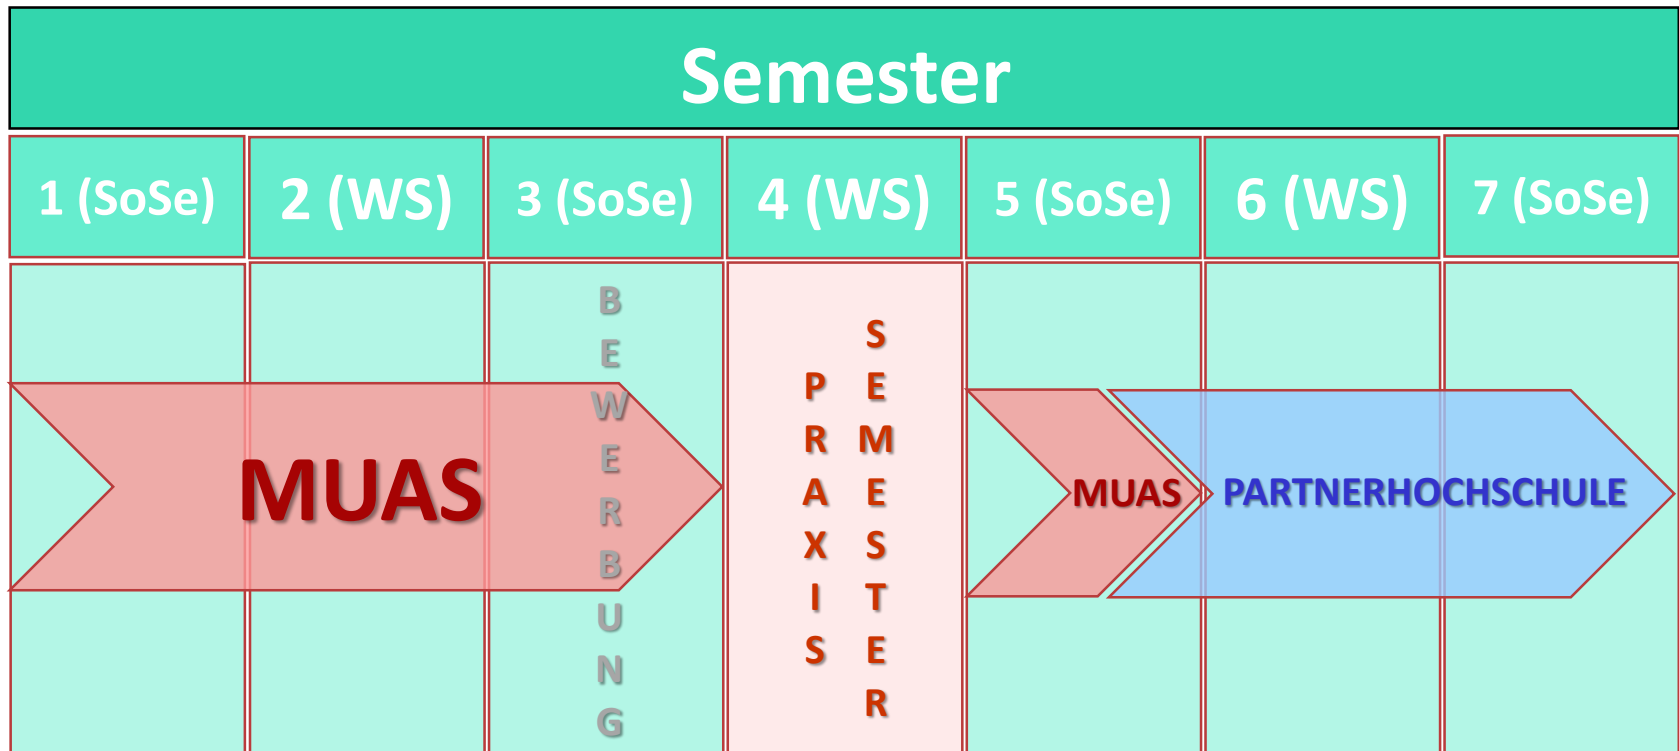

FAKULTÄT FÜR BETRIEBSWIRTSCHAFT – FK10

DOPPELABSCHLUSSPROGRAMM (DOUBLE DEGREE PROGRAM)

VORTEILE UND NUTZEN EINES DOPPELABSCHLUSSES

ABLAUF DES DOPPELABSCHLUSS-PROGRAMMS

Beginn des Studiums in München im Wintersemester

ABLAUF DES DOPPELABSCHLUSS-PROGRAMMS

Beginn des Studiums in München im Sommersemester

INFORMATIONSVERANSTALTUNG UND KONTAKT

Informationsveranstaltung zum Doppelabschluss-
Programm am 27.10.2021 um 13.15 Uhr über Zoom (der
Link zur Online-Veranstaltung ist auf der Website der
Fakultät für Betriebswirtschaft zu finden)